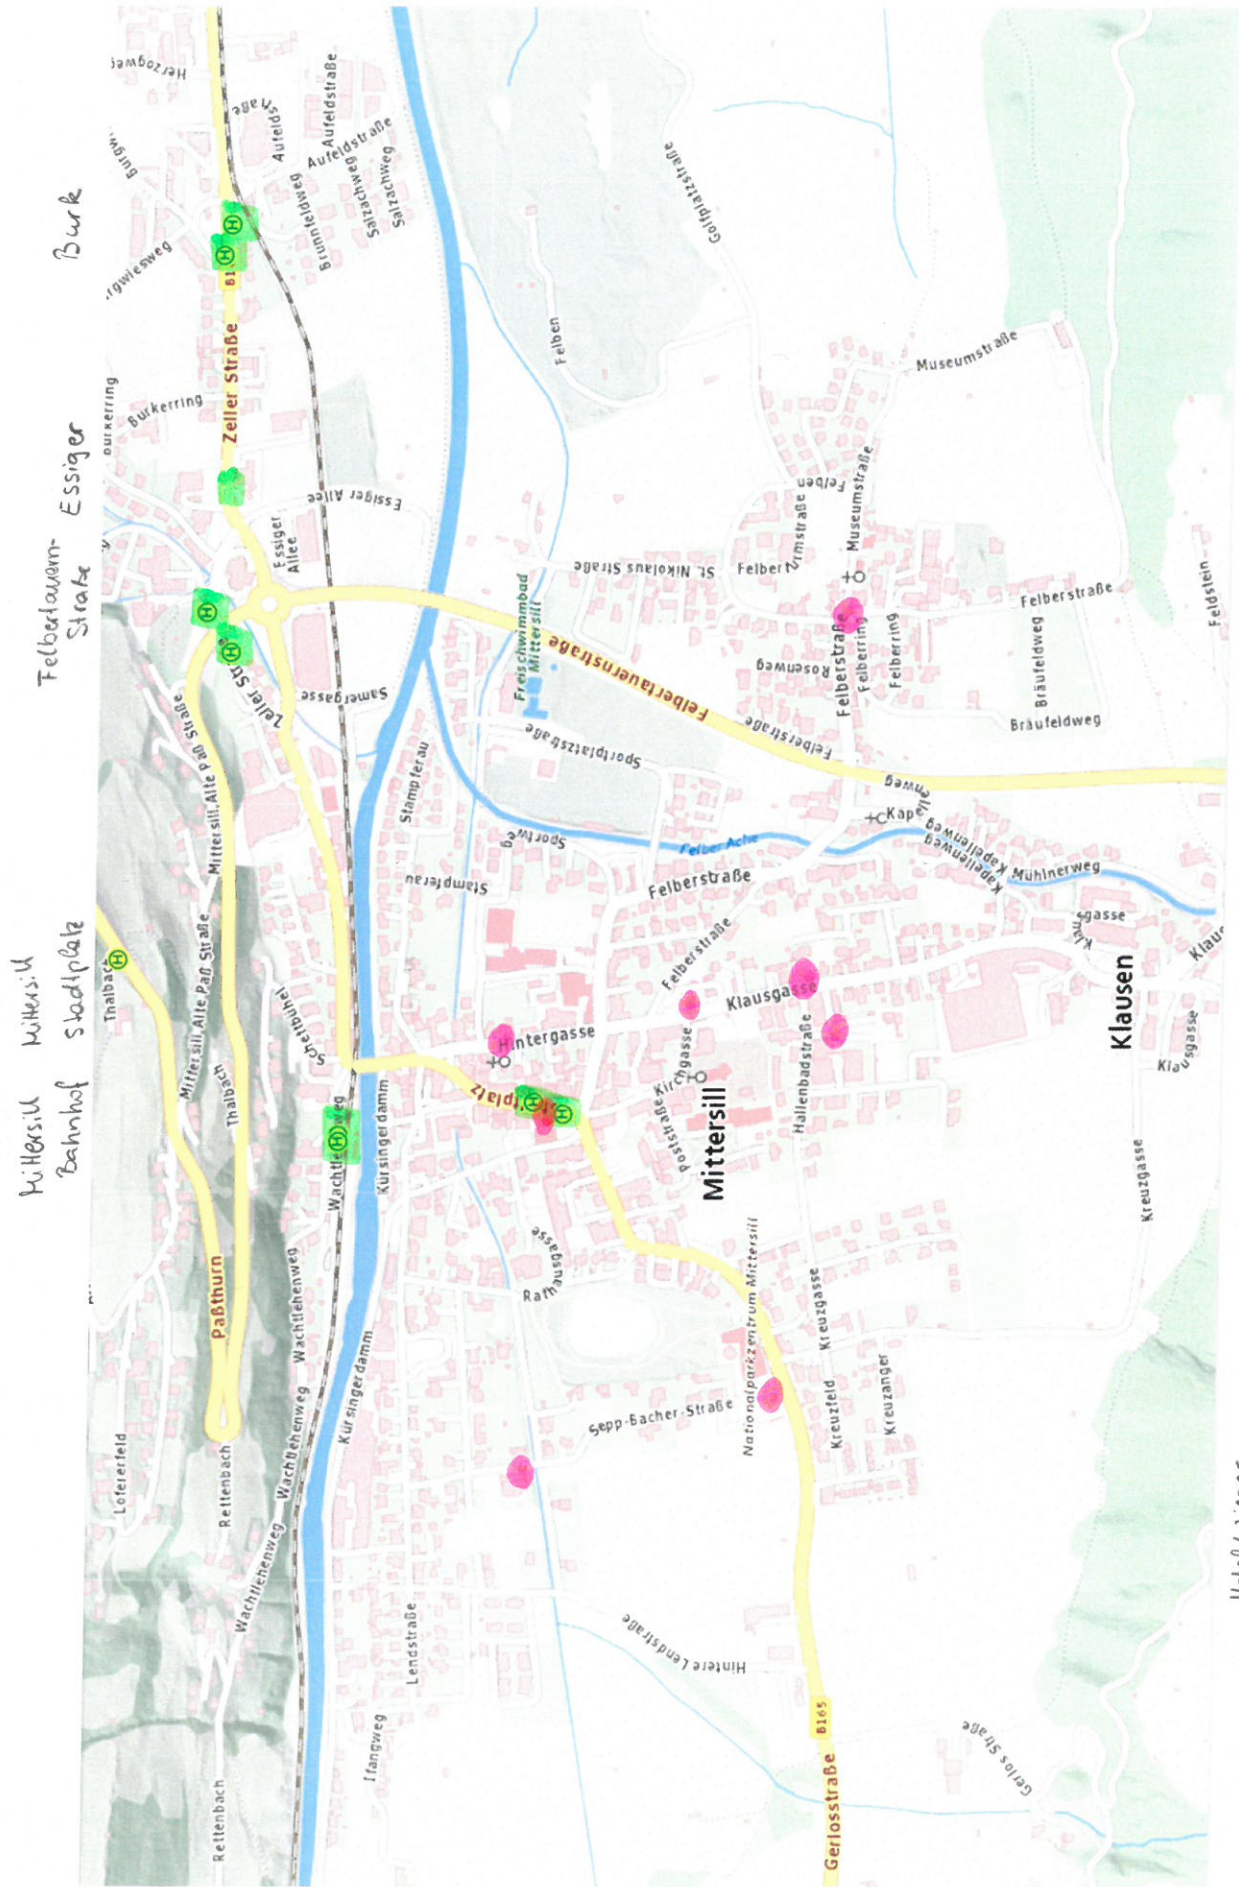

STUHLFELDEN:

Heilbad
Burgwies

Stuhlfelden

Stuhlfelden
Siedlung

MITERSILL:

Mittersill
Bahnhof
Stadtplatz

Felberayern-
Strasse
Essiger

Burk

Hotel Wiener

Nationalpark-
Zentrum

Stadtplatz

Hallenbad-
Strasse

Hintergasse

Braumur

Klausengasse

Felben

KETTENBACH:

Reihenbach
Bundesstraße

MULLERSBACH:

Panorama bahn
!! Bundesstraße !!

Bahnhof

Zentrum

Kuhleiten

Panorama bahn
!! Talstation !!

Kaltenbauer

Kuhleiten